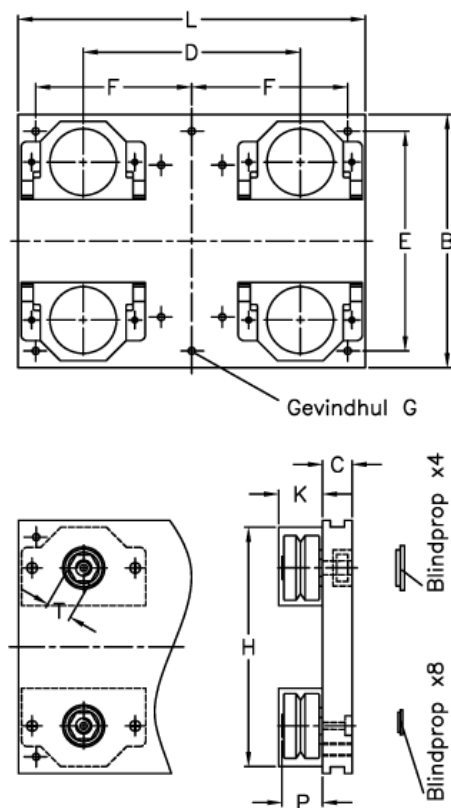

Varenummer: 057113120360101
 Beskrivelse: Hepco GV3 vogn AU 120 54 L360 CS

Mål

B	= 240	H = 226.0
C	= 24.00	K = 36.5
d	= 258	L = 360
E	= 210	P = 34.7
F	= 330	
For leje	= 54	
For skinne	= L/NL 120	
Gevindhul G	= 4 x M10	